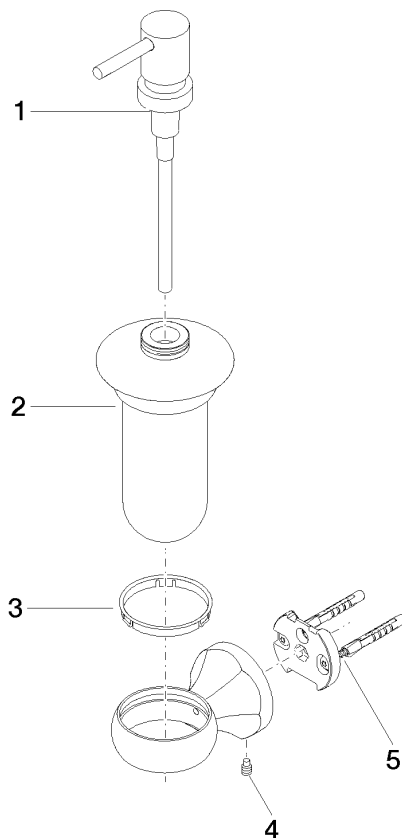

83 435 361

- Flasche aus Opalglas
- Breite 85 mm
- Höhe 200 mm
- 250 ml Flaschenvolumen
- Ausladung 121 mm

|   |                               |               |
|---|-------------------------------|---------------|
|  | Chrom                         | 83 435 361-00 |
|  | Platin gebürstet              | 83 435 361-06 |
|  | Platin                        | 83 435 361-08 |
|  | Messing (23kt Gold)           | 83 435 361-09 |
|  | Messing gebürstet (23kt Gold) | 83 435 361-28 |
|  | Dark Platinum gebürstet       | 83 435 361-99 |

83 435 361

mm [inches]

83 435 361

Ersatzteile für die  
anderen  
Oberflächenvarianten  
finden Sie hier: Platin  
gebürstet

### Ersatzteilstückliste

| Nr. | Artikelnummer      | Benennung        | Verbaumenge | Lieferzeit |
|-----|--------------------|------------------|-------------|------------|
| 1   | 90 10 10 535 01-00 | Spender          | 1           | 10         |
| 2   | 90 90 04 001 00 83 | Glas             | 1           | 2          |
| 3   | 08 28 10 500 91    | Ring             | 1           | 2          |
| 4   | 04 31 11 140 00 90 | Stift            | 1           | 2          |
| 5   | 05 17 97 507 00 90 | Befestigungssatz | 1           | 2          |