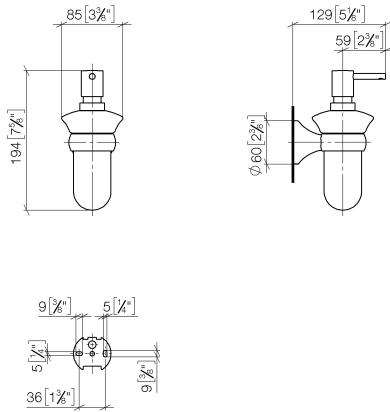

83 435 361

- Flasche aus Opalglas
- Breite 85 mm
- Höhe 200 mm
- 250 ml Flaschenvolumen
- Ausladung 121 mm

|   |                               |               |
|---|-------------------------------|---------------|
|  | Chrom                         | 83 435 361-00 |
|  | Platin gebürstet              | 83 435 361-06 |
|  | Platin                        | 83 435 361-08 |
|  | Messing (23kt Gold)           | 83 435 361-09 |
|  | Messing gebürstet (23kt Gold) | 83 435 361-28 |
|  | Dark Platinum gebürstet       | 83 435 361-99 |

83 435 361

mm [inches]

83 435 361

Ersatzteile für die  
anderen  
Oberflächenvarianten  
finden Sie hier: Platin  
gebürstet

### Ersatzteilstückliste

| Nr. | Artikelnummer      | Benennung        | Verbaumenge | Lieferzeit |
|-----|--------------------|------------------|-------------|------------|
| 1   | 90 10 10 535 01-00 | Spender          | 1           | 10         |
| 2   | 90 90 04 001 00 83 | Glas             | 1           | 2          |
| 3   | 08 28 10 500 91    | Ring             | 1           | 2          |
| 4   | 04 31 11 140 00 90 | Stift            | 1           | 2          |
| 5   | 05 17 97 507 00 90 | Befestigungssatz | 1           | 2          |